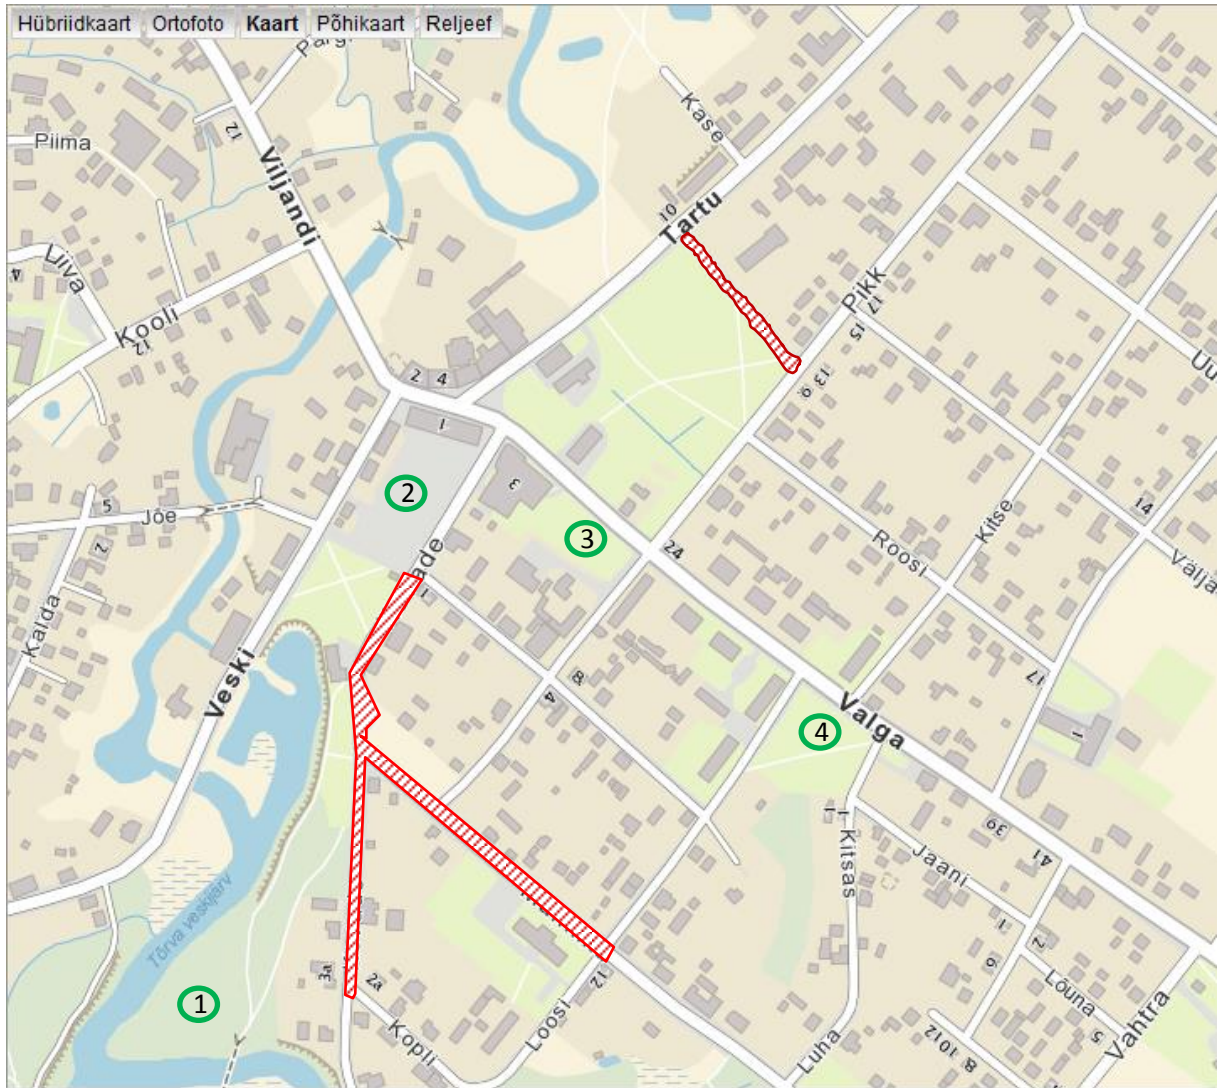

Liiklusest peo päeval.

Tantsijate bussid – toovad tantsijad kohale (kesklinna) ja sõidavad kooli juurde parkima. Tantsijad, kes tulevad peole oma autoga, võimalik parkida esinejate parklatesse. Kuni peo alguseni on suletud liikluseks Kevade, Männiku, Sõpruse tänavad. Peo külalistel on võimalus parkida Veski, Araku ja Aia tänavatel. Või mujal linna avatud parklates.

- ① Peo plats
- ② Kesklinn
- ③ Valga tänava esinejate parkla
- ④ Loosi tänava esinejate parkla

 Kuni peo alguseni liikluseks suletud ala

5

Osalejate busside parkla

Rongkäiguks kogunemise ala.

NB! Rongkäigu kogunemisalale ei pargi!