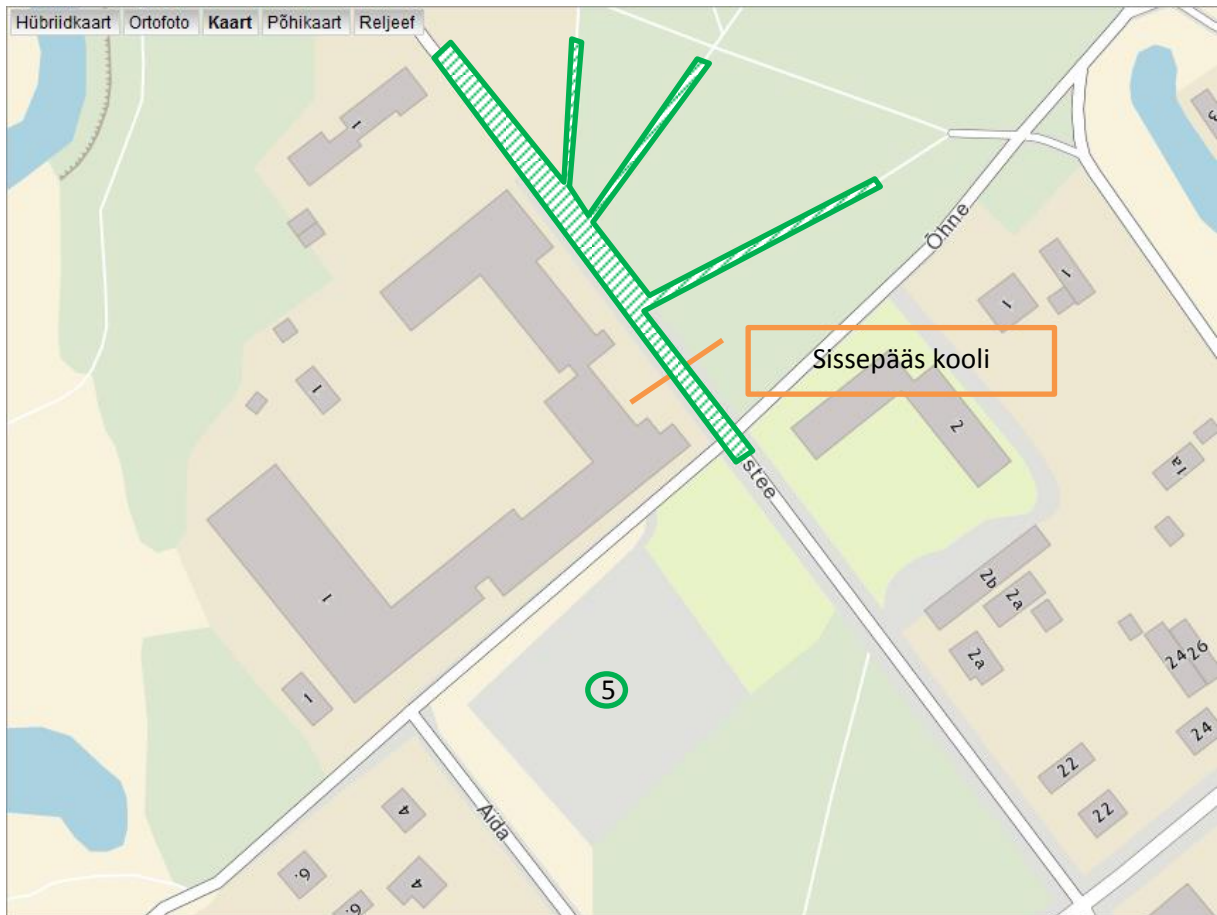

Liiklusest peo päeval.

Tantsijate bussid – toovad tantsijad kohale (kesklinna) ja sõidavad kooli juurde parkima. Tantsijad, kes tulevad peole oma autoga, võimalik parkida esinejate parklatesse. Kuni peo alguseni on suletud liikluseks Kevade, Männiku, Sõpruse tänavad. Peo külalistel on võimalus parkida Veski, Araku ja Aia tänavatel. Või mujal linna avatud parklates.

- ① Peo plats
- ② Kesklinn
- ③ Valga tänava esinejate parkla
- ④ Loosi tänava esinejate parkla

 Kuni peo alguseni liikluseks suletud ala

5

Osalejate busside parkla

Rongkäiguks kogunemise ala.

NB! Rongkäigu kogunemisalale ei pargi!