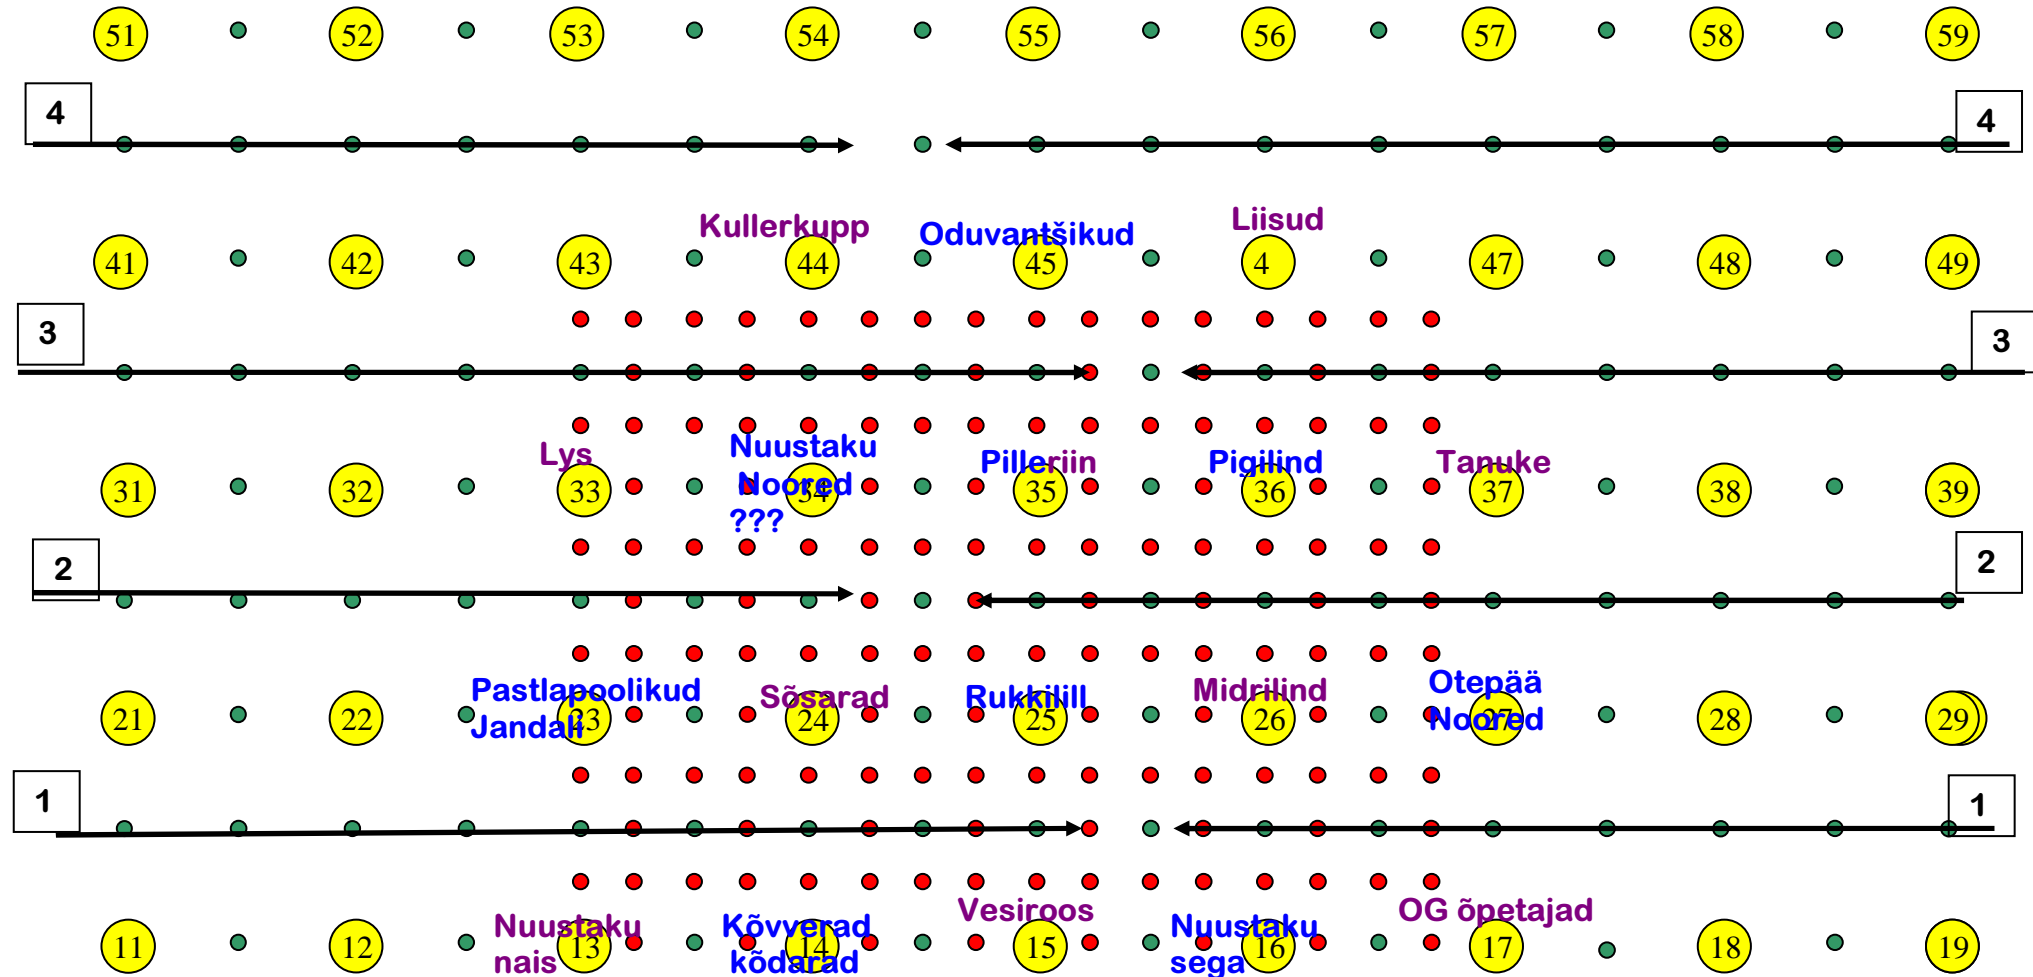

Pühajärve valss – proloog (Väljakule tullakse muusika Sinu aja kaja saatel)

Karupesa poolt tulevad ja teevad ümber oma numbrimärgi ringi PÄRIPÄEVA:

4. rida – Kullerkupp

3. rida – Lys, Nuustaku Noored, Pilleriin

2. rida – Pastlapoolikud, Jandali, Sõsarad

1. rida – Nuustaku naised, Kõvverad kõdarad, Vesiroos

Lasketiiru poolt tulevad ja teevad ümber oma numbrimärgi ringi VASTUPÄEVA

4. rida – Oduvantsikud, Liisud

3. rida – Pigilind, Tanuke

2. rida – Rukkilill, Midrilind, Otepää Noored

1. rida – Nuustaku sega, OG õpetajad

Rühmad Vesiroos, Rukkilill, Pilleriin ja Oduvantsikud peavad tegema tule liikumise ajal tee .